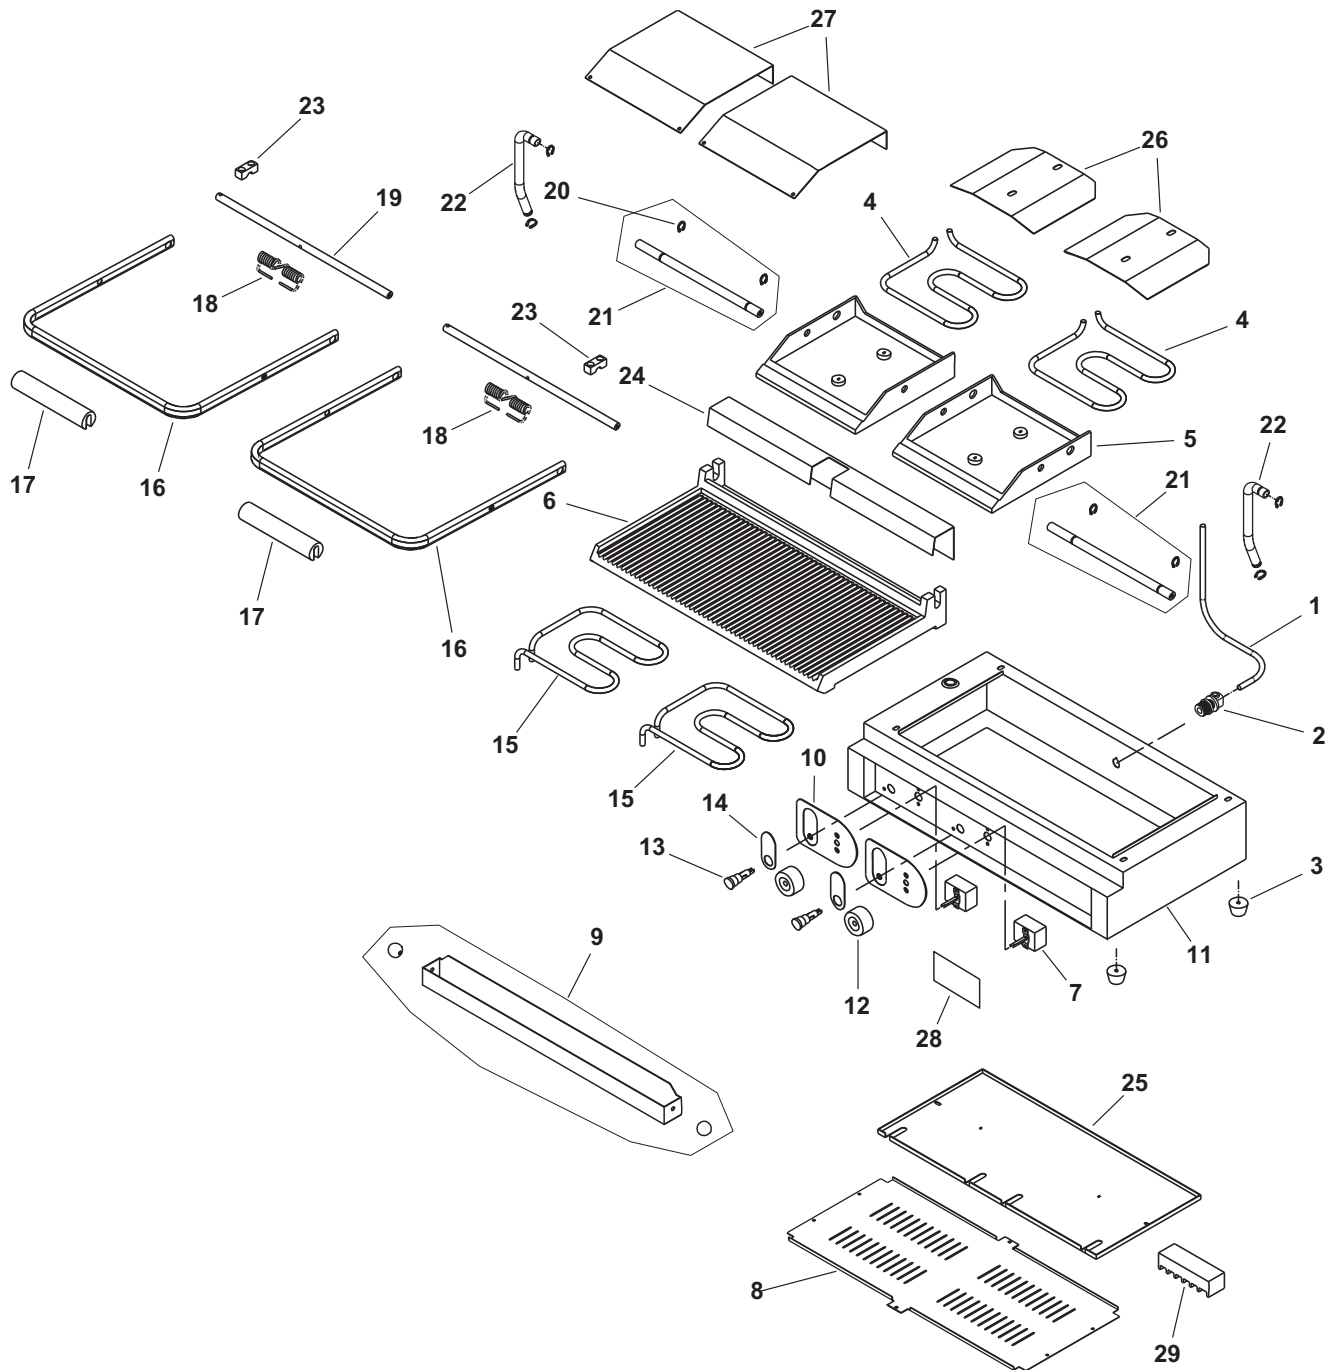

Presna de sobremesa para sándwiches

Número de Artículo : 40795 y 40795-C

Spare Parts — Prensa de sobremesa para sándwiches

Item Numbers: 40795 and 40795-C

Leyenda	Número de pieza	Descripción
1	XAA0006	Cable eléctrico, 220 V, enchufe NEMA 6-15P (40795)
	26604-1	Cable eléctrico, 220 V, enchufe NEMA 6-20P (40795-C Canada solo)
2	XAA0012	Protección contra tirones del cable eléctrico
3	XTSI2004	Pata, goma
4	XTSI3007	Elemento calefactor superior, 208 - 240V, 740W
5	XTSI3005	Placa superior
6	XTSI3006	Placa inferior
7	XTSA0007	Termostato
8	N/A	Tapa superior, ventilada
9	XTSI3004	Bandeja de goteo (incluye perillas)
10	XAA0009	Placa externa, panel de control
11	N/A	Cuerpo de la prensa
12	XTSI2015	Perilla del control de termostato
13	XAA0002	Luz piloto, rojo, 220 voltios
14	N/A	Placa externa, luz piloto
15	XTSI3008	Elemento calefactor inferior, 208-240V, 800W
16	XTSI3019	Mango, acero
17	XTSI3020	Empuñadura plástica
18	XTSI2018	Resorte del mango
19	XTSI3021	Eje de bisagra trasero
20	XTSI2020	Bisagra eje, para sujetar
21	XTSI3022	Eje de bisagra trasero, (incluye presillas)
22	XTSI2037	Tubo de alambre izquierdo
22	XTSI2038	Tubo de alambre derecho
23	XTSI2023	Abrazadera de montura, latón
24	XTSI3024	Tapa posterior, eje de bisagra
25	N/A	Tapa inferior, ventilada
26	N/A	Tapa inferior, sin ventilar
27	N/A	Tapa superior
28	N/A	Calcomanía, Vollrath
29	XTSI0031	Cepillo de alambre